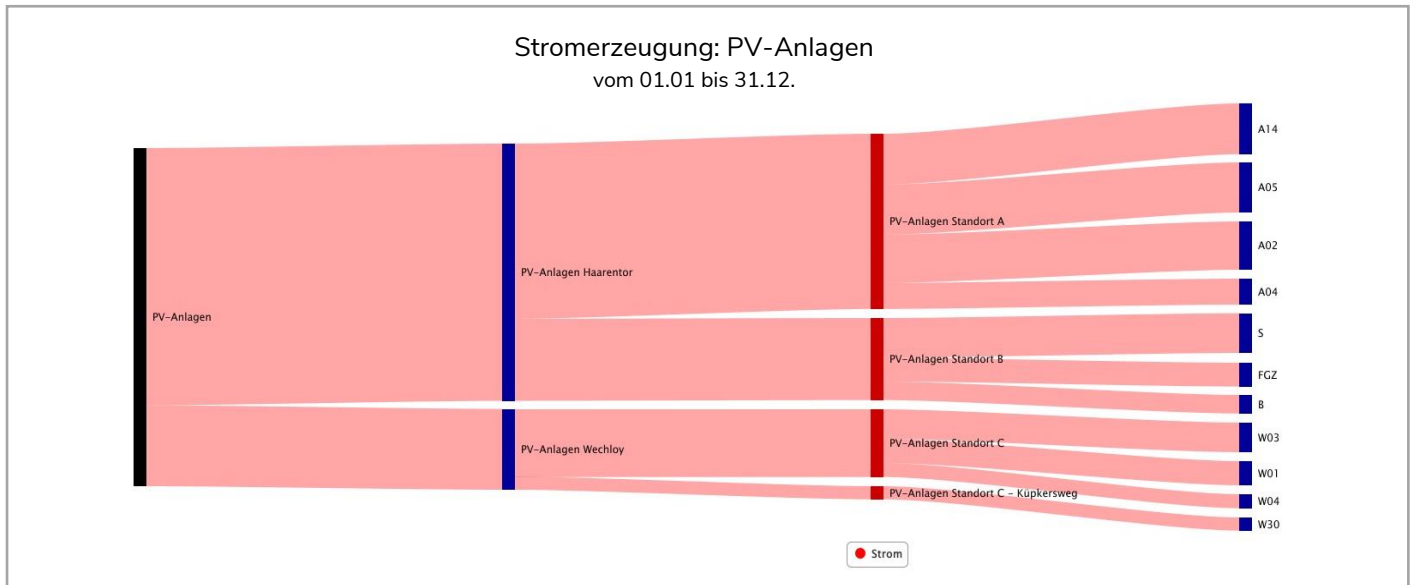

Erweiterung Energiemanagementsystem

Bild: Efficio – Berg GmbH

Beschreibung

Um den Energieverbrauch und den Ausstoß von CO₂-Emissionen der Universität Oldenburg und der Jade Hochschule weiterhin zu senken, ist am 02.01.2024 das Projekt zur Umsetzung der Erweiterung des bestehenden Energiemanagementsystems gestartet.

Durch ein Energiemanagement (u.a. Auswertungen / Umsetzung von energiesparenden Maßnahmen) soll der Energieverbrauch in den Gebäuden reduziert werden.

Bild: Carl von Ossietzky Universität Oldenburg

Steckbrief